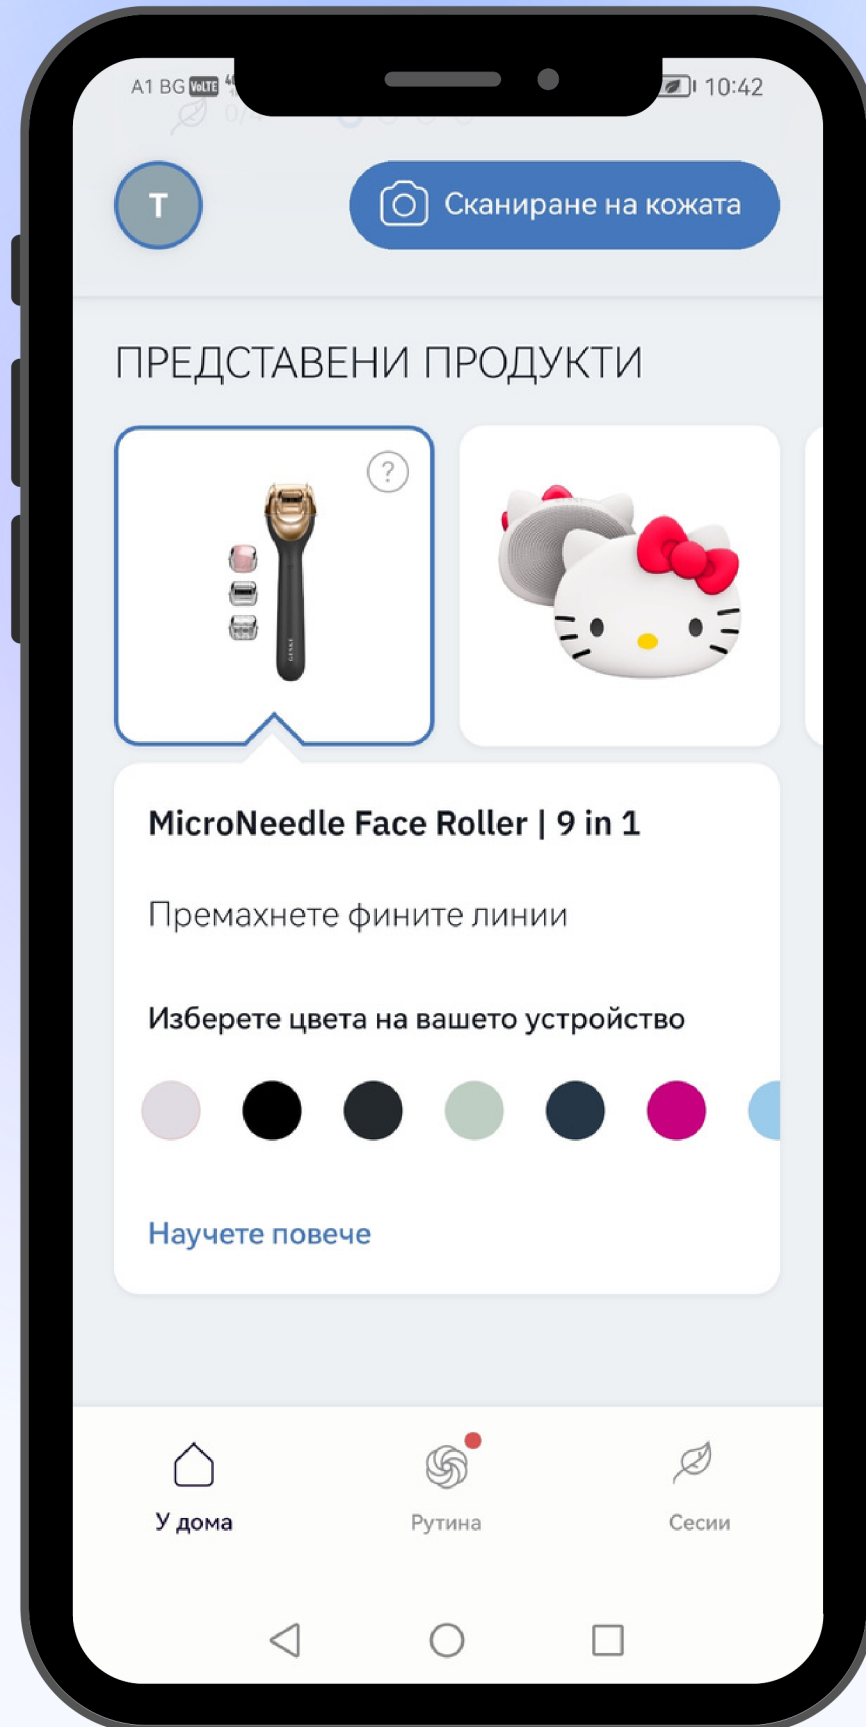

Подобрявай ежедневната си рутина с мобилното приложение на Geske, което я персонализира специално за теб.

Научавай нови  
техники през  
обучителните  
видеа.

Подобрявай  
ежедневната си  
рутина.

Имай по-здрава,  
свежа и сияйна  
кожа.

## Вашите устройства

SmartAppGuided™  
Skincare Revolution

**GESKE**  
GERMAN BEAUTY TECH

VIDEO GUIDED  
GUIDE PAR VIDÉO

PERSONAL GUIDE  
GUIDE PERSONNALISÉ

IN APP REWARDS  
AVANTAGES EXCLUSIFS

AI POWERED  
SKIN SCAN