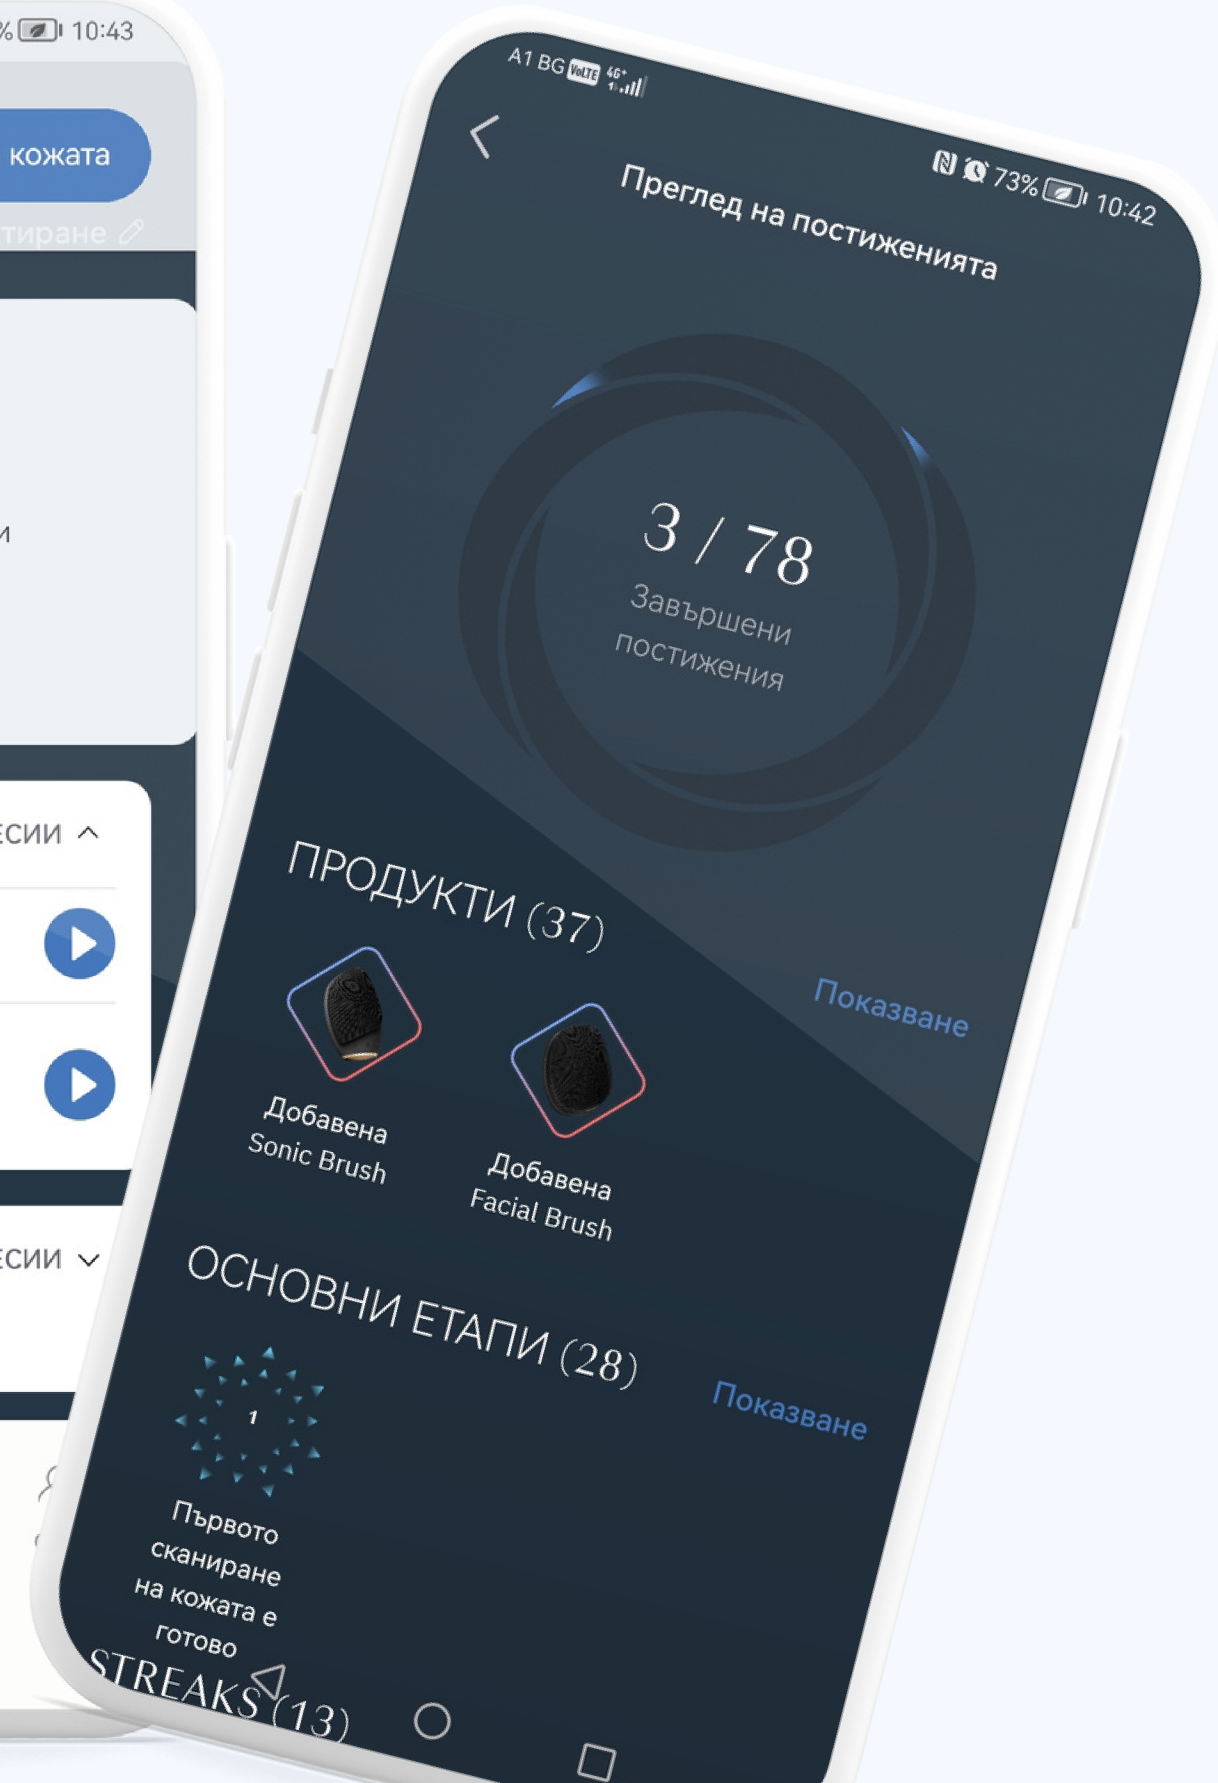

Подобрявай ежедневната си рутина с мобилното приложение на Geske, което я персонализира специално за теб.