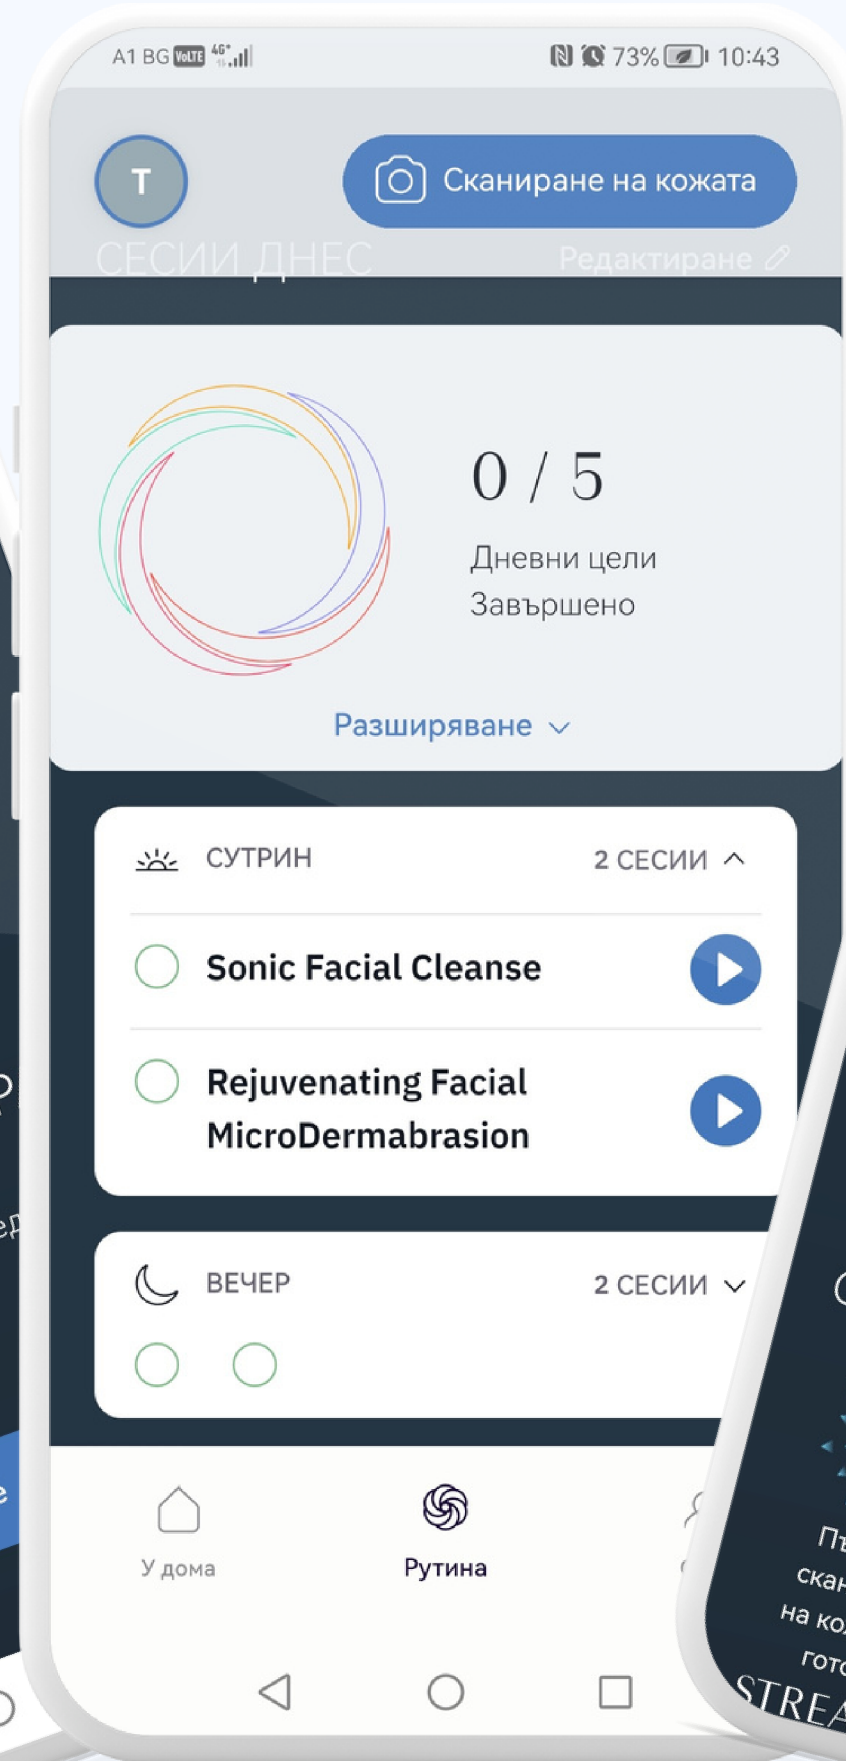

# Мобилното приложение Твоят помощник

# Ползи и функции

- ✓ Сканирай лицето си, за да разбереш кои са проблемните зони
- ✓ Следвай назначените процедури в календара
- ✓ Постигай цели със системата за награждаване

- ✓ Полезна информация и продуктови описания
- ✓ Видео навигатор за експлоатация на продуктите
- ✓ Изцяло на български език

Подобрявай ежедневната си рутина с мобилното приложение на Geske, което я персонализира специално за теб.

Научавай нови  
техники през  
обучителните  
видеа.

Подобрявай  
ежедневната си  
рутина.

Имай по-здрава,  
свежа и сияйна  
кожа.