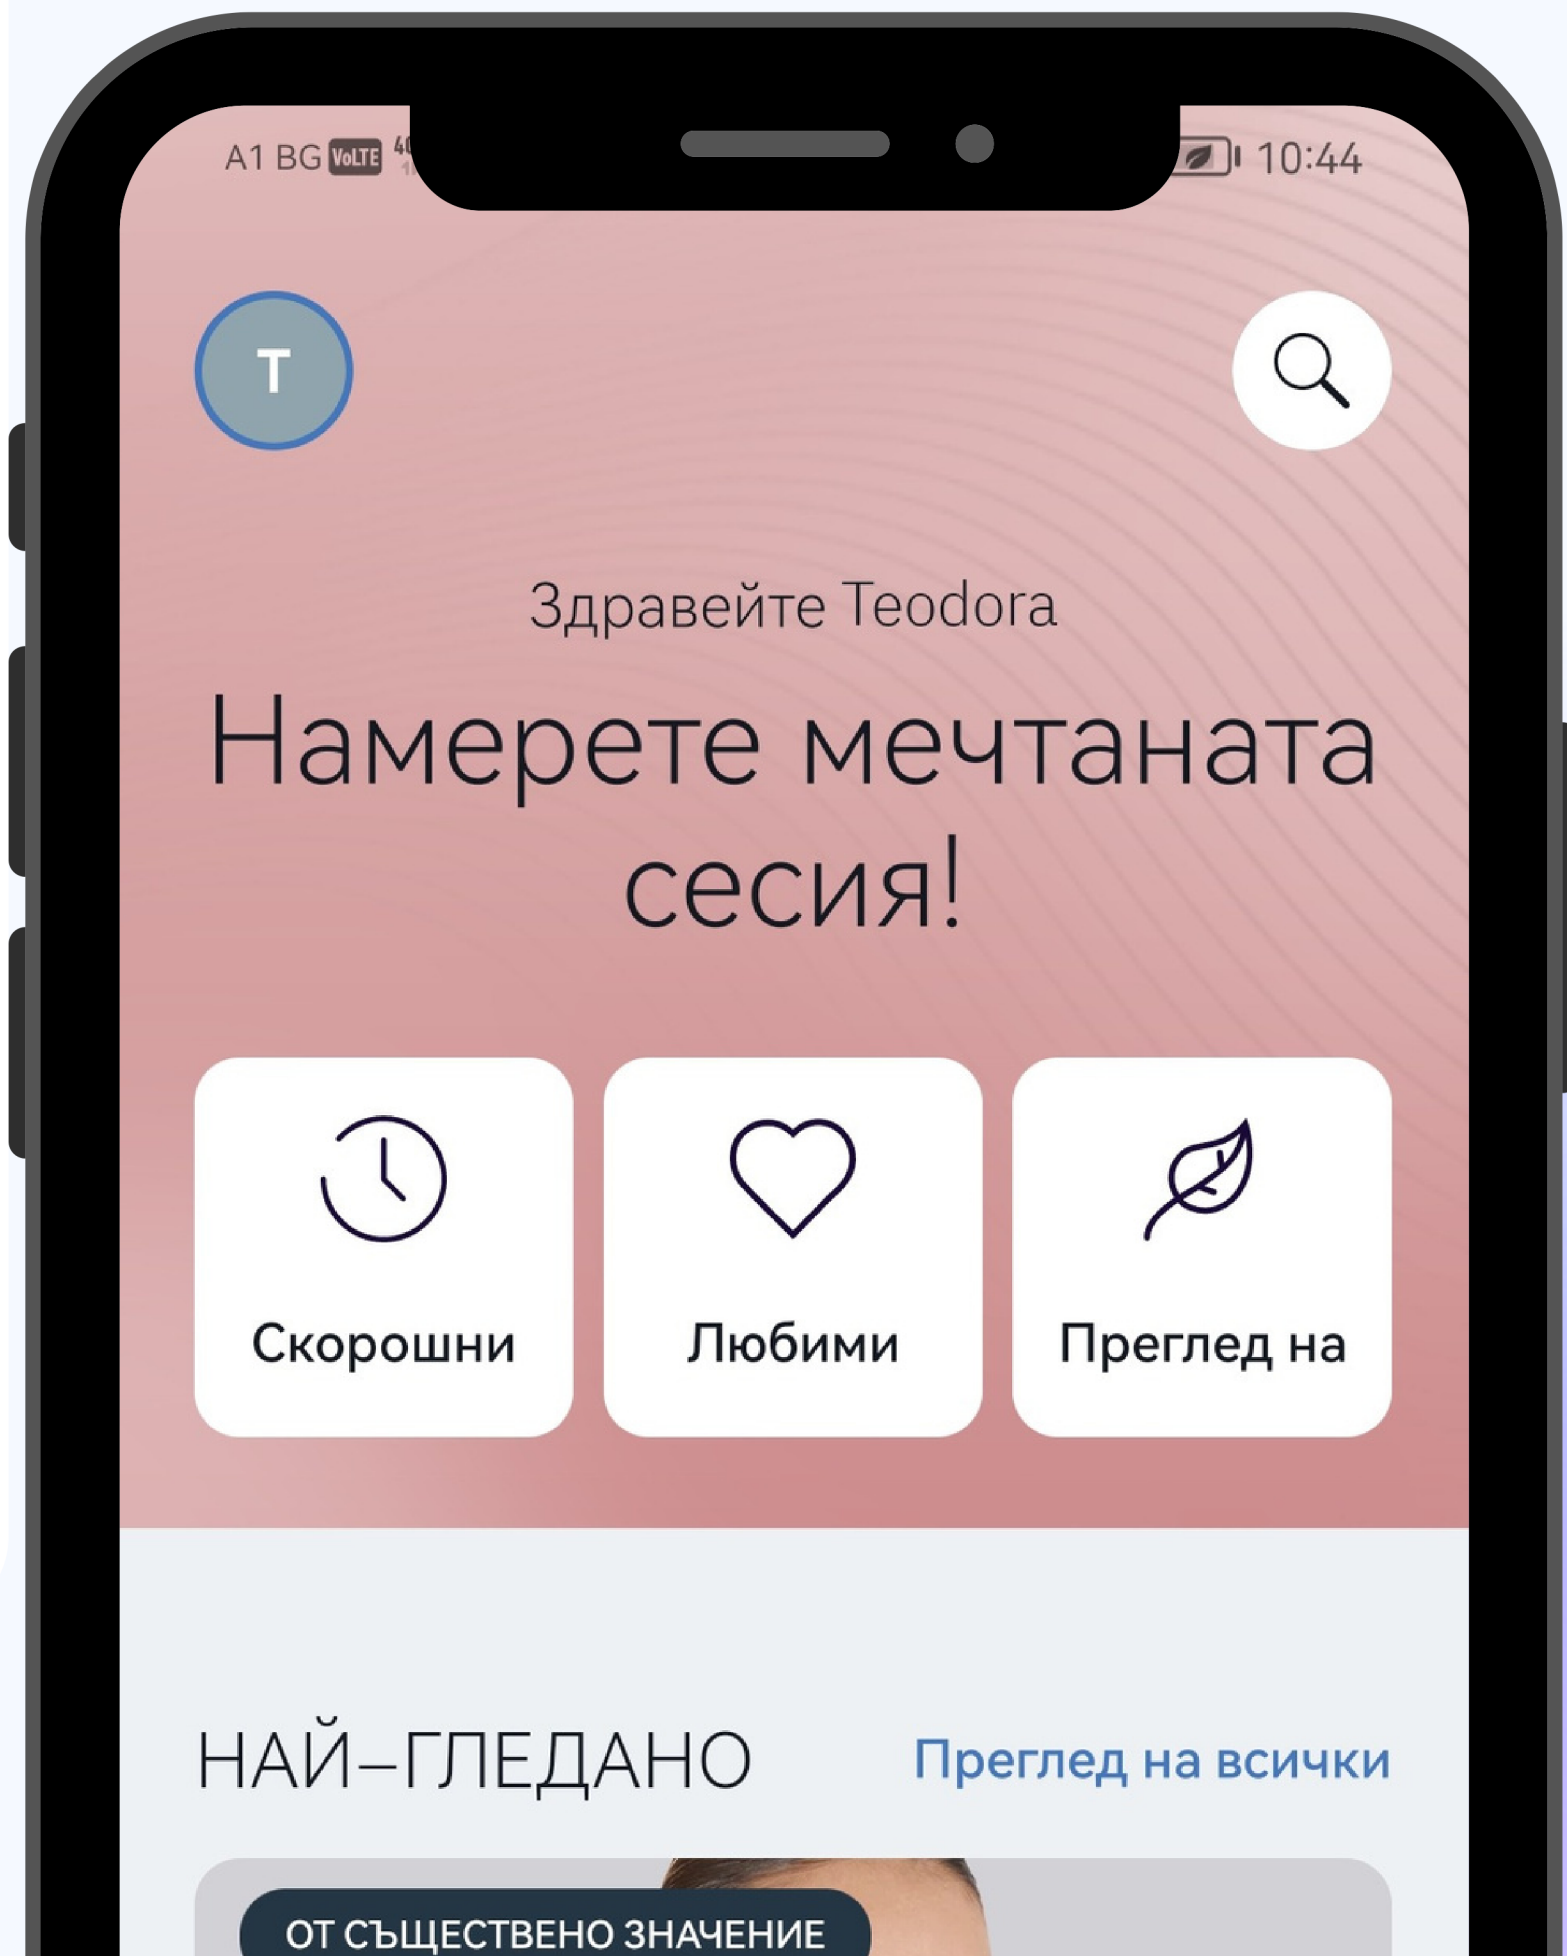

# Ползи и функции

- ✓ Сканирай лицето си, за да разбереш кои са проблемните зони
- ✓ Следвай назначените процедури в календара
- ✓ Постигай цели със системата за награждаване

- ✓ Полезна информация и продуктови описания
- ✓ Видео навигатор за експлоатация на продуктите
- ✓ Изцяло на български език

Подобрявай ежедневната си рутина с мобилното приложение на Geske, което я персонализира специално за теб.

Научавай нови  
техники през  
обучителните  
видеа.

Подобрявай  
ежедневната си  
рутина.

Имай по-здрава,  
свежа и сияйна  
кожа.