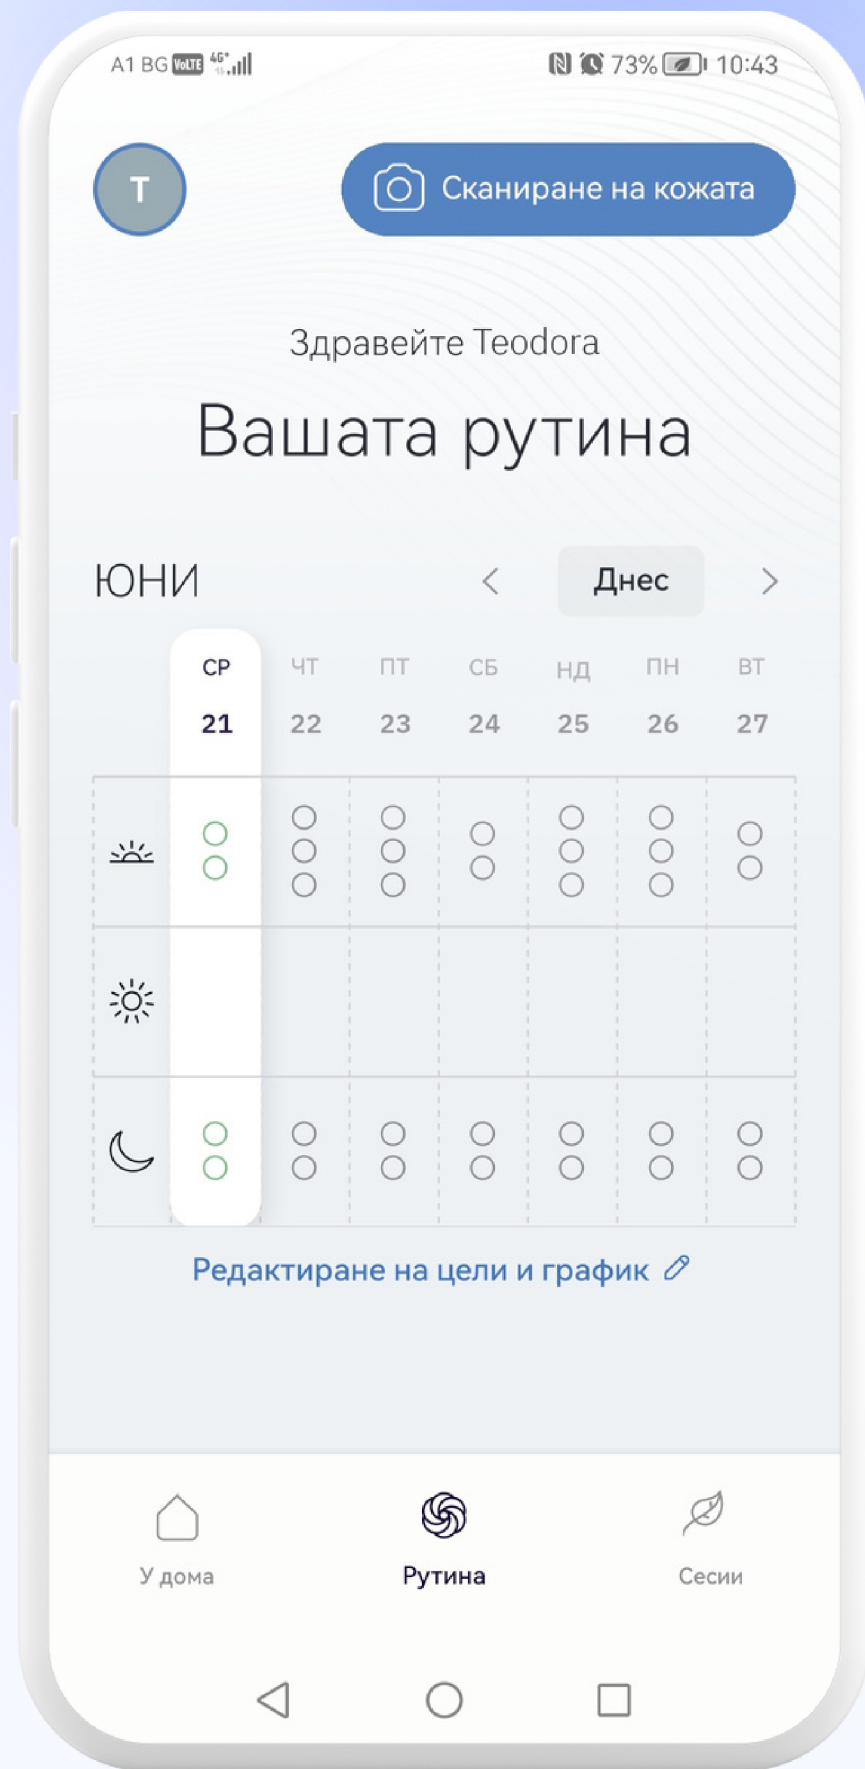

Подобрявай ежедневната си рутина с мобилното приложение на Geske, което я персонализира специално за теб.