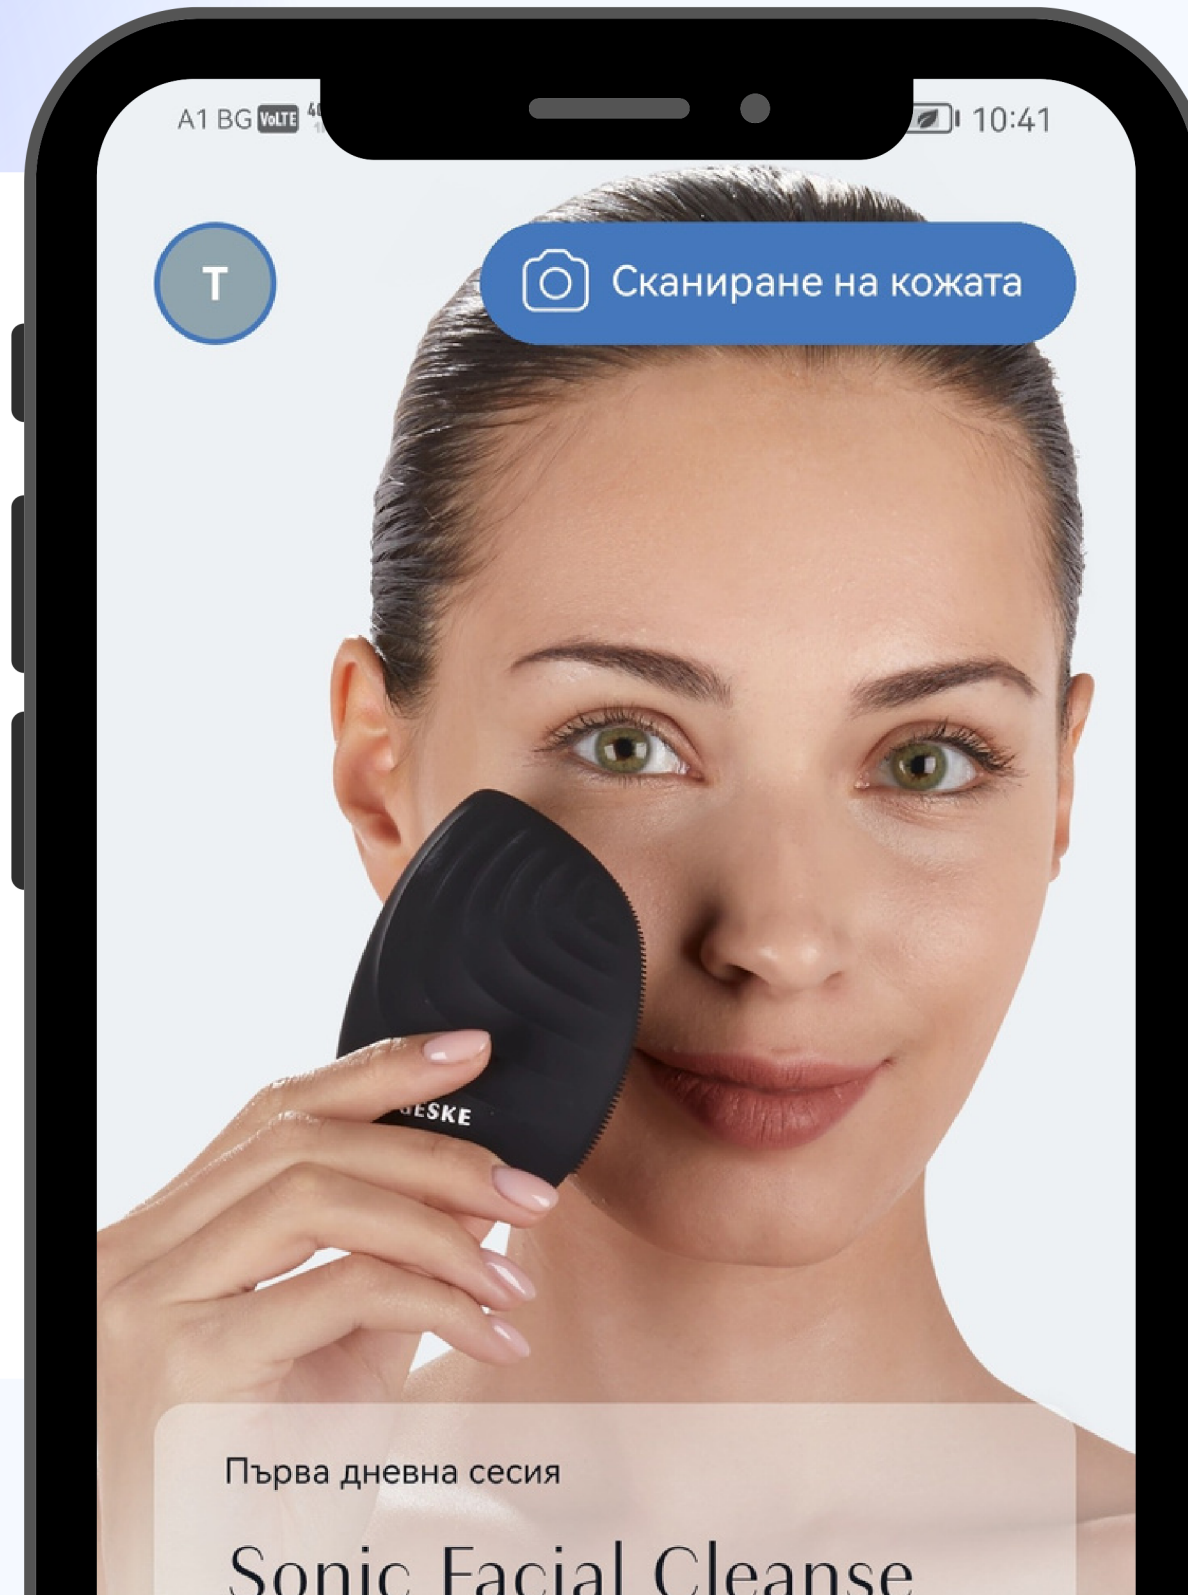

Ползи и функции

- ✓ Сканирай лицето си, за да разбереш кои са проблемните зони
- ✓ Следвай назначените процедури в календара
- ✓ Постигай цели със системата за награждаване

- ✓ Полезна информация и продуктови описания
- ✓ Видео навигатор за експлоатация на продуктите
- ✓ Изцяло на български език